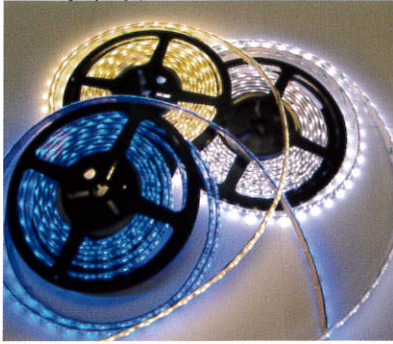

LEDテープライト

FULL COLOR
LED TAPELIGHT

光 の表現力

光の演出は、創造性を高めるために欠かせないアイテムの一つです。
「記憶に残るシーン」を
新たな光の表現力で、自由な演出をお楽しみください。

人にも環境にも優しいLEDテープライト
グッドアイが販売するLEDテープライトは高品質にこだわっております。

高輝度LEDテープライト

光輝
ラディアンズ Radiance

品質を追求した信頼のテープライト

幻彩
オーロラ Aurora

100パターン of 色彩パリエーション

流星
メテオ Meteor

可憐に流れる光のしずく

取扱のテープライト設計寿命は全て50000時間です。

こうき 光輝	5050	LED数 1m当たり	カラー	電源電圧	電流/m	電力/m	色温度 k・ケルビン/nm・波長	全光束 lm・ルーメン
		60 PCS	RGB フルカラー				Red	
Green	515~530k			294				
Blue	465~475k			60				
白	White		1200mA	14.4W	5000~6000nm	1080		
電球色	Warm White				2800~3000nm	1020		
赤	Red				620~630k	378		
緑	Green		515~530k	756				
青	Blue		465~475k	252				
黄	Yellow		580~595k	378				

※光輝には24Vタイプ、3528・0335タイプ、30チップ/mのものもございます。

げんさい 幻彩	5050	LED数 1m当たり	カラー	電源電圧	電流/m	電力/m	色温度 k・ケルビン	全光束 lm・ルーメン
		32 PCS	RGB フルカラー				Red	
Green	515~530k			147				
Blue	465~475k			30				

りゅうせい 流星	3528	LED数 1m当たり	カラー	電源電圧	電流/m	電力/m	色温度 k・ケルビン	全光束 lm・ルーメン
		72 PCS	赤・緑・青 白 電球色 赤 緑 青 黄				White	
Warm White	5000~6000			420				
Red	2800~3000			390				
Green	620~630			126				
Blue	515~530			210				
Yellow	465~475			84				
Yellow	580~595			126				

弊社が取り扱うLEDの特徴

シリコン樹脂と樹脂コーティングで二重構造でLEDチップをしっかりとガード

図1 ※光輝仕様図

POINT

二重構造のメリット

- 1 シリコンの透明度が維持できる
- 2 ベトつかず、ホコリや汚れが付きにくい
- 3 衝撃に強い

ご注意

- ①全てのテープライトの発光には別売りのDC12Vの電源アダプター（5M用）が必要です。
- ②RGBには別売りのコントローラー（5M用）が必要です。
- ③全てIP65以上の防水加工を施しておりますが、切断等、ハンダ加工した部分は熱収縮チューブ、接着剤による防水加工が必要になります。