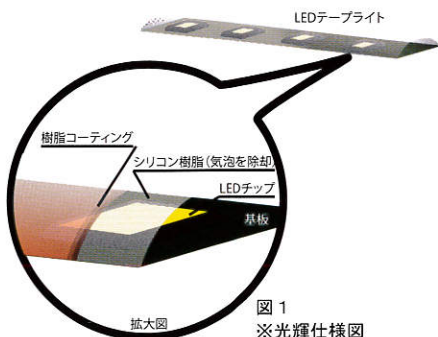

弊社が取り扱うLEDの特徴

シリコン樹脂と樹脂コーティングで二重構造でLEDチップをしっかりとガード

図1 ※光輝仕様図

POINT

二重構造のメリット

- 1 シリコンの透明度が維持できる
- 2 ベトつかず、ホコリや汚れが付きにくい
- 3 衝撃に強い

ご注意

- ①全てのテープライトの発光には別売りのDC12Vの電源アダプター（5M用）が必要です。
- ②RGBには別売りのコントローラー（5M用）が必要です。
- ③全てIP65以上の防水加工を施しておりますが、切断等、ハンダ加工した部分は熱収縮チューブ、接着剤による防水加工が必要になります。