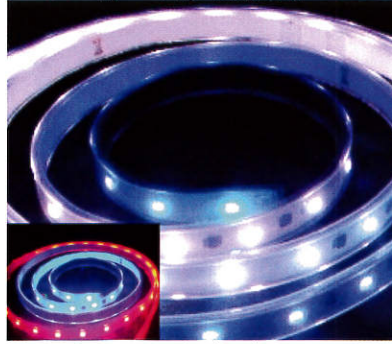

LEDテープライト

FULL COLOR
LED TAPELIGHT

光 の表現力

光の演出は、創造性を高めるために欠かせないアイテムの一つです。
「記憶に残るシーン」を
新たな光の表現力で、自由な演出をお楽しみください。

人にも環境にも優しいLEDテープライト
グッドアイが販売するLEDテープライトは高品質にこだわっております。

高輝度LEDテープライト

光輝
ラディアンズ Radiance

品質を追求した信頼のテープライト

幻彩
オーロラ Aurora

100パターン of 色彩パリエーション

流星
メテオ Meteor

可憐に流れる光のしずく

取扱のテープライト設計寿命は全て50000時間です。

こうき 光輝	5050	LED数 1m当たり	カラー	電源電圧	電流/m	電力/m	色温度 k・ケルビン/nm・波長	全光束 lm・ルーメン
		60 PCS	RGB フルカラー				Red	
Green	515~530k			294				
Blue	465~475k			60				
白	White		1200mA	14.4W	5000~6000nm	1080		
電球色	Warm White				2800~3000nm	1020		
赤	Red				620~630k	378		
緑	Green		515~530k	756				
青	Blue		465~475k	252				
黄	Yellow		580~595k	378				

弊社が取り扱うLEDの特徴

シリコン樹脂と樹脂コーティングで二重構造でLEDチップをしっかりとガード

図1 ※光輝仕様図

POINT

二重構造のメリット

- 1 シリコンの透明度が維持できる
- 2 ベトつかず、ホコリや汚れが付きにくい
- 3 衝撃に強い

ご注意

- ①全てのテープライトの発光には別売りのDC12Vの電源アダプター（5M用）が必要です。
- ②RGBには別売りのコントローラー（5M用）が必要です。
- ③全てIP65以上の防水加工を施しておりますが、切断等、ハンダ加工した部分は熱収縮チューブ、接着剤による防水加工が必要になります。